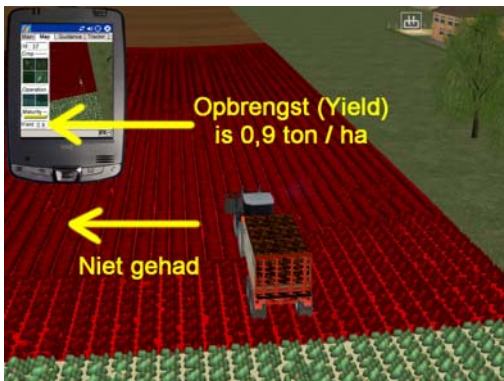

Mest Verspreider

Catagorie :

Bemesten

Ins **Ins(ert)** -> Aankoppelen

Del **Del(ete)** -> Afkoppelen

Rij mestverspreider naast mestcilo.

**** **\ (Backslash)** -> Mestpomp Aan / Uit

TAB Kijk op je PDA(scherm) onder het venster Tractor en je ziet je inhoud (Level) stijgen.

Als je mestverspreider vol is (Level is hier 103,999 %) dan stopt de mestpomp automatisch.

Nog niet bemest.

Op je PDA(scherm) onder het venster Map zie je jouw opbrengst (Yield).

Deze is 0,9 ton / ha

Reeds bemest.

Op je PDA(scherm) onder het venster Map zie je jouw opbrengst (Yield).

Deze is 1,8 ton / ha

0 0 (Nul) -> Verspreider Aan / Uit.

1 1 -----> Transportvloer Aan.

TAB Op je PDA(scherm) onder het venster Tractor zie je jouw inhoud (Level) zakken.