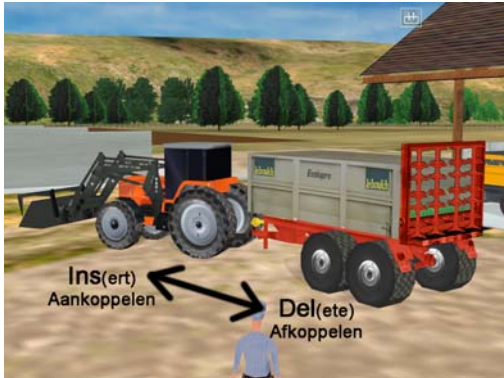

Mest Verspreider

Catagorie :

Bemesten

Ins **Ins(ert)** -> Aankoppelen

Del **Del(ete)** -> Afkoppelen

Rij mestverspreider naast mestcilo.

**** **\ (Backslash)** -> Mestpomp Aan / Uit

TAB Kijk op je PDA(scherm) onder het venster Tractor en je ziet je inhoud (Level) stijgen.

Als je mestverspreider vol is (Level is hier 103,999 %) dan stopt de mestpomp automatisch.

Nog niet bemest.

Op je PDA(scherm) onder het venster Map zie je jouw opbrengst (Yield).

Deze is 0,9 ton / ha

Reeds bemest.

Op je PDA(scherm) onder het venster Map zie je jouw opbrengst (Yield).

Deze is 1,8 ton / ha

0 0 (Nul) -> Verspreider Aan / Uit.

1 1 -----> Transportvloer Aan.

TAB Op je PDA(scherm) onder het venster Tractor zie je jouw inhoud (Level) zakken.

Snel bemesten

Bewerking :(Operation)

Onkruidbestrijding

Bemesten

TAB Open je PDA(scherm) en onder het venster Map zie je onder Operation twee kleine figuurtjes staan.

Het linker figuurtje is voor spuiten.
Het rechter figuurtje is voor bemesten.