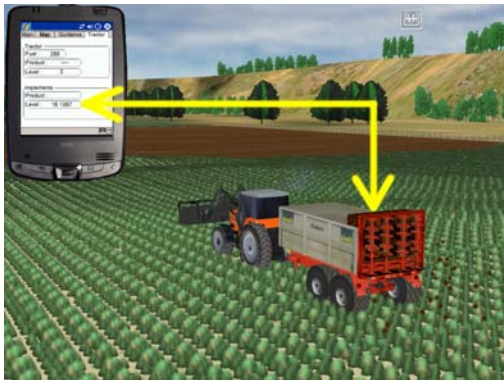

Mest Verspreider

Catagorie :

Bemesten

Ins **Ins(ert)** -> Aankoppelen

Del **Del(ete)** -> Afkoppelen

Rij mestverspreider naast mestcilo.

**** **\ (Backslash)** -> Mestpomp Aan / Uit

TAB Kijk op je PDA(scherm) onder het venster Tractor en je ziet je inhoud (Level) stijgen.

Als je mestverspreider vol is (Level is hier 103,999 %) dan stopt de mestpomp automatisch.

Nog niet bemest.

Op je PDA(scherm) onder het venster Map zie je jouw opbrengst (Yield).

Deze is 0,9 ton / ha

Reeds bemest.

Op je PDA(scherm) onder het venster Map zie je jouw opbrengst (Yield).

Deze is 1,8 ton / ha

0 0 (Nul) -> Verspreider Aan / Uit.

1 1 -----> Transportvloer Aan.

TAB Op je PDA(scherm) onder het venster Tractor zie je jouw inhoud (Level) zakken.

Snel bemesten

Bewerking :(Operation)

Onkruidbestrijding

Bemesten

TAB Open je PDA(scherm) en onder het venster Map zie je onder Operation twee kleine figuurtjes staan.

Het linker figuurtje is voor spuiten.
Het rechter figuurtje is voor bemesten.