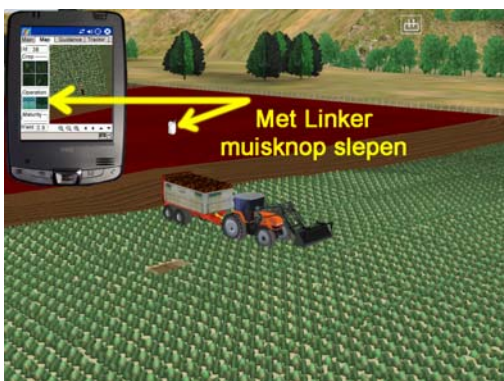

Op je PDA(scherm) onder het venster Map zie je jouw opbrengst (Yield).

Deze is 1,8 ton / ha

0 0 (Nul) -> Verspreider Aan / Uit.

1 1 -----> Transportvloer Aan.

TAB Op je PDA(scherm) onder het venster Tractor zie je jouw inhoud (Level) zakken.

Snel bemesten

Bewerking :(Operation)

Onkruidbestrijding

Bemesten

TAB Open je PDA(scherm) en onder het venster Map zie je onder Operation twee kleine figuurtjes staan.

Het linker figuurtje is voor spuiten.
Het rechter figuurtje is voor bemesten.

Ga met de muis op het rechter figuurtje (Mestcilo) staan en houdt de LINKER muisknop ingedrukt.

Sleep het zakje naar het veld dat je wilt bemesten en laat de muisknop los. Herhaal dit verschillende malen, op verschillende plaatsen. Je kunt aan de opbrengst (Yield) zien of je genoeg bemest hebt. Ga met de muis over je veld heen en kijk naar je opbrengst (Yield)