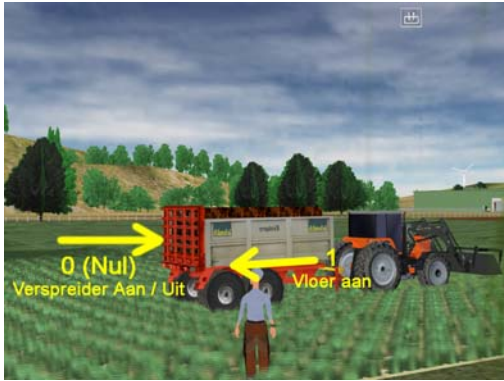

Mest Verspreider

Catagorie :

Bemesten

Ins **Ins(ert)** -> Aankoppelen

Del **Del(ete)** -> Afkoppelen

Rij mestverspreider naast mestcilo.

**** **\ (Backslash)** -> Mestpomp Aan / Uit

TAB Kijk op je PDA(scherm) onder het venster Tractor en je ziet je inhoud (Level) stijgen.

Als je mestverspreider vol is (Level is hier 103,999 %) dan stopt de mestpomp automatisch.

Nog niet bemest.

Op je PDA(scherm) onder het venster Map zie je jouw opbrengst (Yield).

Deze is 0,9 ton / ha

Reeds bemest.

Op je PDA(scherm) onder het venster Map zie je jouw opbrengst (Yield).

Deze is 1,8 ton / ha

0 0 (Nul) -> Verspreider Aan / Uit.

1 1 -----> Transportvloer Aan.

TAB Op je PDA(scherm) onder het venster Tractor zie je jouw inhoud (Level) zakken.

Snel bemesten

Bewerking :(Operation)

Onkruidbestrijding

Bemesten

TAB Open je PDA(scherm) en onder het venster Map zie je onder Operation twee kleine figuurtjes staan.

Het linker figuurtje is voor spuiten.
Het rechter figuurtje is voor bemesten.