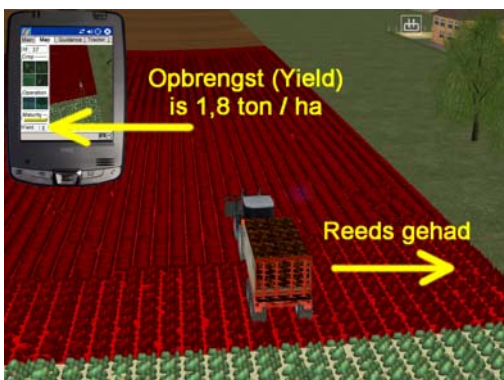

Mest Verspreider

Catagorie :

Bemesten

Ins **Ins(ert)** -> Aankoppelen

Del **Del(ete)** -> Afkoppelen

Rij mestverspreider naast mestcilo.

**** **\ (Backslash)** -> Mestpomp Aan / Uit

TAB Kijk op je PDA(scherm) onder het venster Tractor en je ziet je inhoud (Level) stijgen.

Als je mestverspreider vol is (Level is hier 103,999 %) dan stopt de mestpomp automatisch.

Nog niet bemest.

Op je PDA(scherm) onder het venster Map zie je jouw opbrengst (Yield).

Deze is 0,9 ton / ha

Reeds bemest.

Op je PDA(scherm) onder het venster Map zie je jouw opbrengst (Yield).

Deze is 1,8 ton / ha

0 0 (Nul) -> Verspreider Aan / Uit.

1 1 -----> Transportvloer Aan.

TAB Op je PDA(scherm) onder het venster Tractor zie je jouw inhoud (Level) zakken.